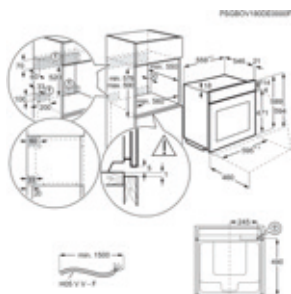

AEG

Ovn BKB6P2B0

- > **TILSETT DAMP FOR SPRØERE STEKING** – PlusSteam-knappen på ovnen tilsetter damp ved begynnelsen av bakeprosessen.
- > **TILSETT FUKTIGHET FOR SPRØERE BAKING** – SteamBake tilsetter fuktighet ved begynnelsen av bakeprosessen.
- > **Praktisk. Integreert. Personlig. Smart kjøkken** – Tilpasset kjøkkenhjelp med Smart Kitchen-opplevelsen
- > **Perfekte resultater med steketermometer** – Bruk steketermometeret for perfekte resultater hver gang.
- > **En selvrensjørende ovn** – Pyrolytisk rengjøring gjør matrester om til aske

> Multifunksjonsovn med ekte varmluft	> 2 pyrolyseprogrammer	> Ovnsllys som automatisk slås på når man åpner døren
> Steketermometer med Auto Av-funksjon	> SoftMotion™: dempet dørlukking	> FloodLight™ ovnsbelysning
> Utrekkelige brytere	> Viften stopper når døren åpnes	> Elektronisk temperaturregulering

Farge Sort	Innbyggingsmål, HxBxD (mm) 590x560x550

Displayfarge Hvit	Ovnsvolum, brutto/netto (liter) 77 / 71

Ovnsrengjøring Pyrolyse	Temperaturintervall 30°C - 300°C

Energiklasse A+	Total tilkoblingseffekt (W) 3500

HVITEVARER

AEG

Platetopper IDE74243IB

- > **Kjøkkendesign på dine vilkår** – Kombinert induksjonstopp og ventilator. Full frihet til å designe kjøkkenet ditt med ComboHob.
- > **Kombinert tilberedning og ventilasjon med ComboHob** – Minimalistisk design og beleilig matlagning med ComboHob.
- > **Automatisk ventilator. Med Hob2Hood** – Ventilatoren blir regulert automatisk etter temperaturen på platetoppen, med Hob2Hood.
- > **Stekesoner kan kobles sammen. Med brofunksjon** – Brofunksjonen kobler to soner sammen. For en større stekesone.