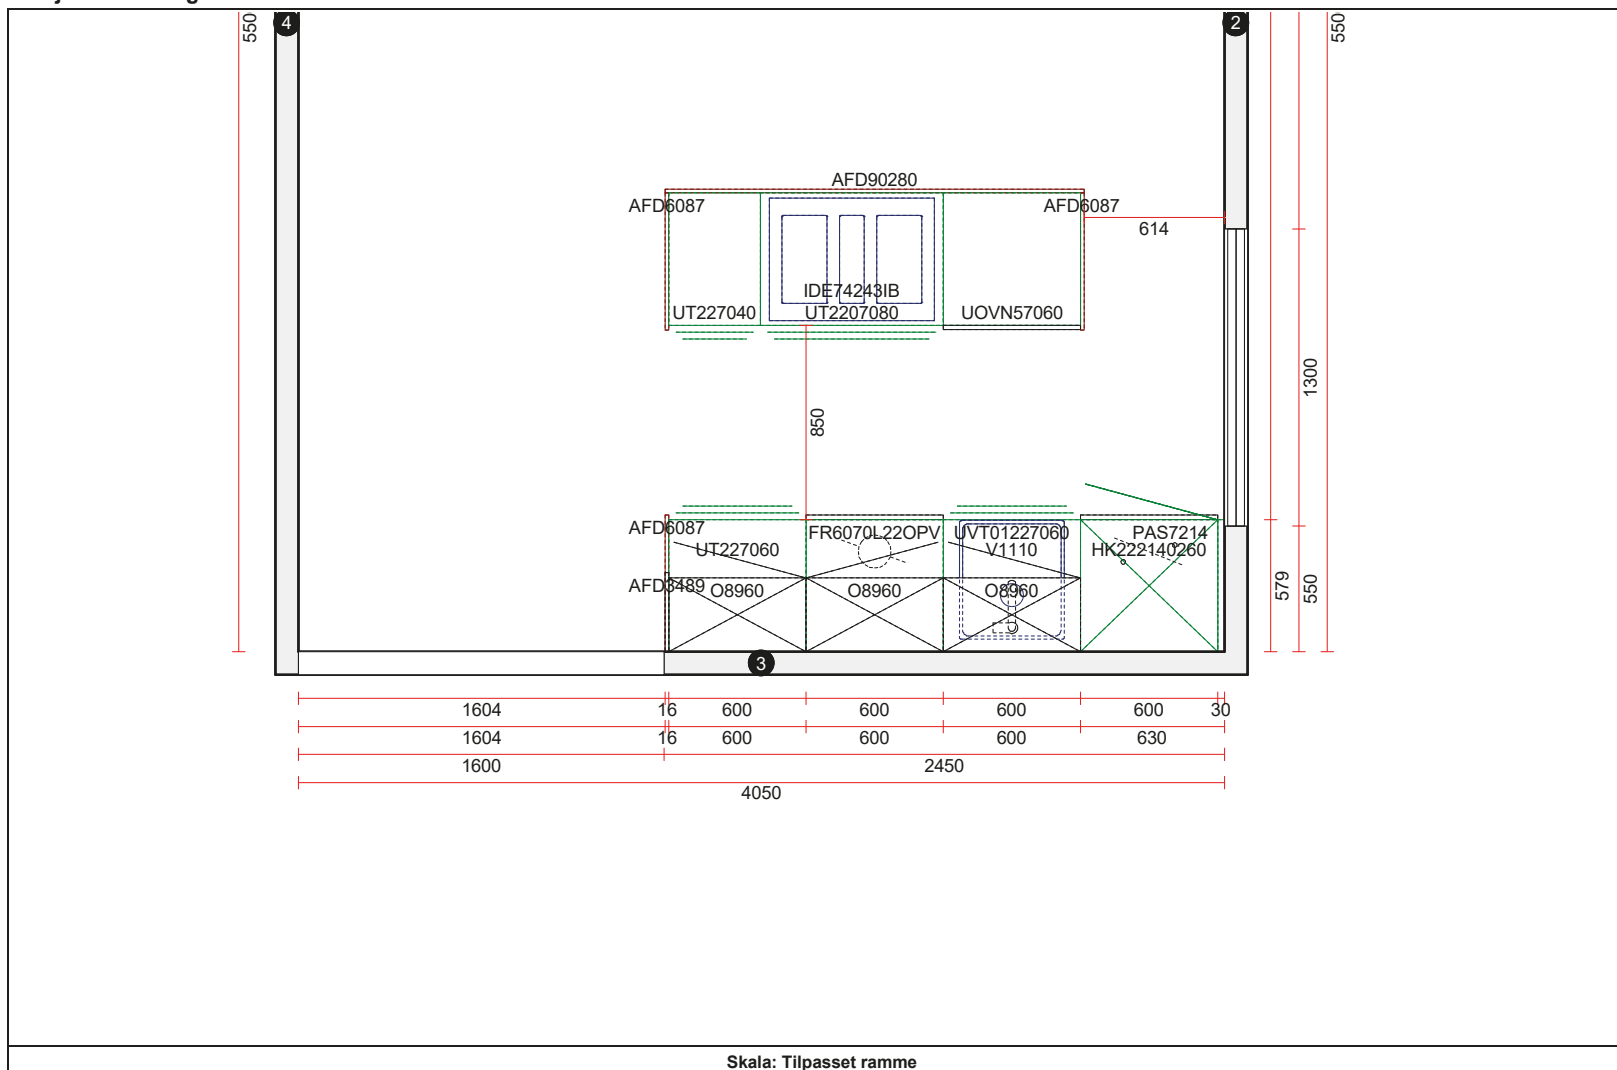

SOLVANG BOLIGPARK

BLOKK B - LEILIGHET B202

INFORMASJON OM LEILIGHETEN

Gjennomgående leilighet med stue/kjøkken på 23,1 m² og 2 private balkonger på 20,5 m² og 11,9 m². Leiligheten har 2 soverom, bad/vaskerom, gang og eksternt bod i 1. etasje.

Etasje

Plassering

2. etasje

LEILIGHET
B202

Plantegning: 39/1/3 Kjøkken - Alternativ - 3
Prosjekt: Solvang B 202

Skrevet ut: 01.09.2022

MERK: Tegningen er bare retningsgivende. Dybdemål er ekskl. skapdører. NB: Kontrollmål må foretas

Farge Sort	Innbyggingsmål, HxBxD (mm) 590x560x550
-------------------	-----------------------------------------------

Displayfarge Hvit	Ovnsvolum, brutto/netto (liter) 77 / 71
--------------------------	------------------------------------------------

Type koketopp Induction ExtractorHob	Bredde 72 cm
---------------------------------------------	---------------------

Rammetype Spesialdesign	Innbyggingsmål, HxBxD (mm) 246.2x560x490
--------------------------------	-------------------------------------------------