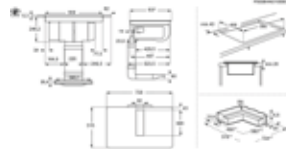

- > **Kjøkkendesign på dine vilkår** – Kombinert induksjonstopp og ventilator. Full frihet til å designe kjøkkenet ditt med ComboHob.
- > **Kombinert tilberedning og ventilasjon med ComboHob** – Minimalistisk design og beleilig matlagning med ComboHob.
- > **Automatisk ventilator. Med Hob2Hood** – Ventilatoren blir regulert automatisk etter temperaturen på platetoppen, med Hob2Hood.
- > **Stekesoner kan kobles sammen. Med brofunksjon** – Brofunksjonen kobler to soner sammen. For en større stekesone.

> Touch kontroll	> Pausefunksjon	> Banelås
> Brofunksjon	> Timerfunksjon	> Automatisk sikkerhetsbryter
> Boosterfunksjon	> Automatisk hurtig oppvarming	> Indikator for fettfilterbytte

Type koketopp Induction ExtractorHob	Bredde 72 cm

Rammetype Spesialdesign	Innbyggingsmål, HxBxD (mm) 246.2x560x490

Installasjon Med festeklemmer	Utblåsning Nei

Kulfilter Inkludert	Voit (V) 220-240