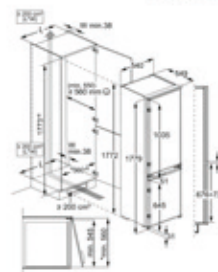

Integrert kombiskap KNT3LF18S2

- > **Rask gjenoppretting av temperaturen, for fullstendig beskyttelse av maten** – ColdSense beskytter maten med sensorer for å holde temperaturen stabil.
- > **ColdSense beskytter mat ved raskt å restabilisere temperaturen** – Temperaturen gjenopprettes hurtig etter at en dør er åpnet med ColdSense.
- > **Mindre vedlikehold av fryseren med LowFrost** – Ta farvel med jevnlig avriming med LowFrost-teknologien.
- > **Perfekt oppbevaring av mat med intern elektronisk kontroll** – Intern elektronisk kontroll for bedre oppbevaring av maten.

> Lys- og lydsignal for varsling av åpen dør	> Fryseskuffer: 3 full bredde, Gjennomsiktig plast
> Kjøleskapsbelysning: 1 LED integrated to controls	> Glasshyller i frysedel

Serie 500	Energieffektivitetsklasse F
Kapasitet (L) 198 / 73	Installering Integrert / Sliding Door
Farge Hvit	Dørhengsling Høyre (kan hengsles om)
WiFi Nei	Lydnivå, dB(A) 35