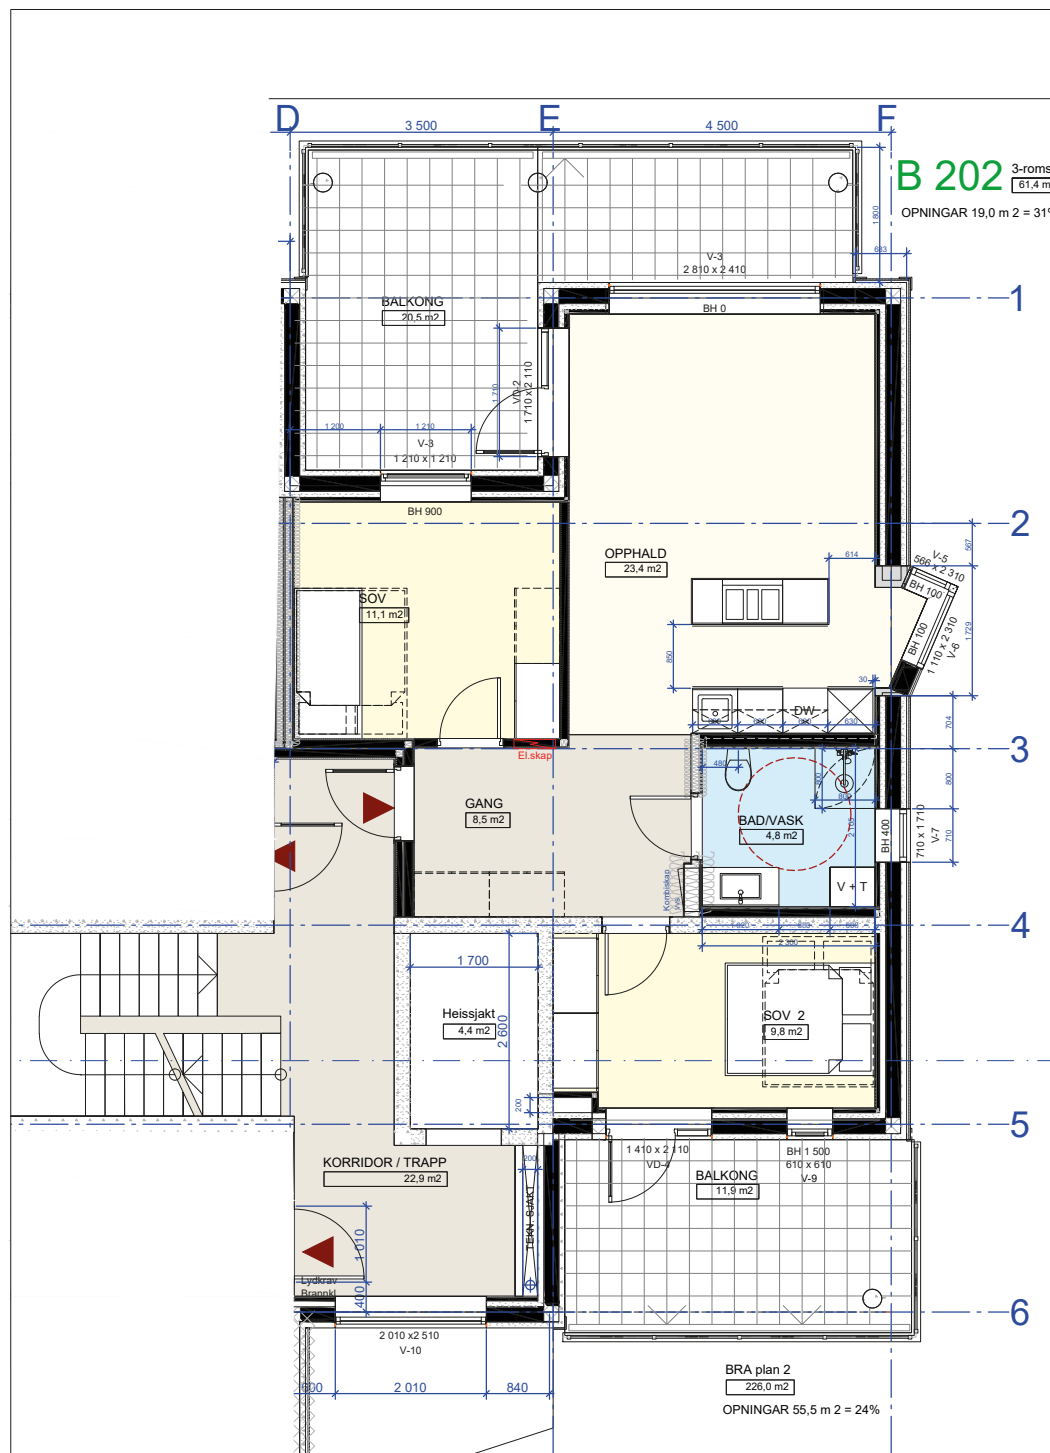

SOLVANG BOLIGPARK

BLOKK B - LEILIGHET B202

INFORMASJON OM LEILIGHETEN

Gjennomgående leilighet med stue/kjøkken på 23,1 m² og 2 private balkonger på 20,5 m² og 11,9 m². Leiligheten har 2 soverom, bad/vaskerom, gang og eksternt bod i 1. etasje.

Spesifikasjoner

ROM:	3-roms
BRA:	61,4 m ²
Balkong:	32,4 m ²
Bod:	5,1 m ²
Carport:	1
Varme:	Vannbåren gulvvarme med energibrønner

Spørsmål? Ta kontakt

Heming Drage
 Mobil: 414 24 785
 Kontor: 57 85 87 80
heming@dragebygg.no

Etasje

Plassering

2. etasje

LEILIGHET
B202

Plantegning: 39/1/3 Kjøkken - Alternativ - 3
Prosjekt: Solvang B 202

Skrevet ut: 01.09.2022

MERK: Tegningen er bare retningsgivende. Dybdemål er ekskl. skapdører. NB: Kontrollmål må foretas

Farge Sort	Innbyggingsmål, HxBxD (mm) 590x560x550
-------------------	-----------------------------------------------

Displayfarge Hvit	Ovnsvolum, brutto/netto (liter) 77 / 71
--------------------------	------------------------------------------------