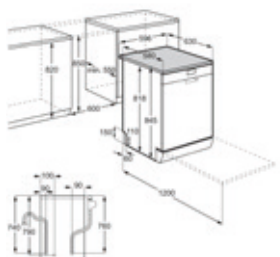

Integrerte oppvaskmaskiner FSB32610Z

- > **Åpne døren for å tørke oppvasken** – AirDry gir deg tre ganger bedre tørkeresultat sammenlignet med oppvaskmaskiner som har tørkeprogram med stengt dør.
- > **Åpner døren for naturlig tørking** – Med AirDry-teknologi åpnes døren i siste tørkefase, for en naturlig tørking
- > **Rask og effektiv oppvask** – Halvtimesprogram for rask og effektiv oppvask

> 5 programmer, 3 temperaturer	> Utsatt Start: 3 timer	> Aqua Control tilkoblingslange
> Betjeningspanel med symboler	> Bestikkurv	> Overflomssikring
> Tørkesystem: AirDry Technology	> Programmer: 160 Minutes, 90 Minutes, Eco, Quick 30 Minutes, Rinse & Hold	> Indikator for påfyll av salt og skyllemiddel

Serie 3000 PRECISE	Installering Helintegrert
Lydnivå dB(A) 49	Kapasitet kuverter 13
Innbyggingsmål, HxBxD (mm) 820x900x600x550	For bestikk Bestikkurv
QuickSelect -	SprayZone Nei